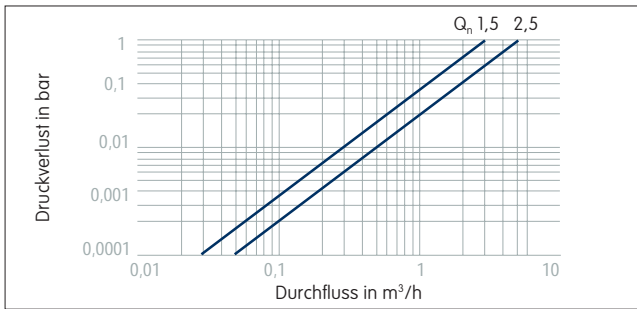

### Zulassung

Warmwasser bis 90 °C

D 92  
6.331.31

- Einstrahlzähler-Trockenläufer EV-A
- Nenndurchfluss  $Q_n$  1,5 und 2,5
- Kaltwasser bis 30 °C, Warmwasser bis 90 °C
- Serienmäßige Kommunikations-Schnittstelle