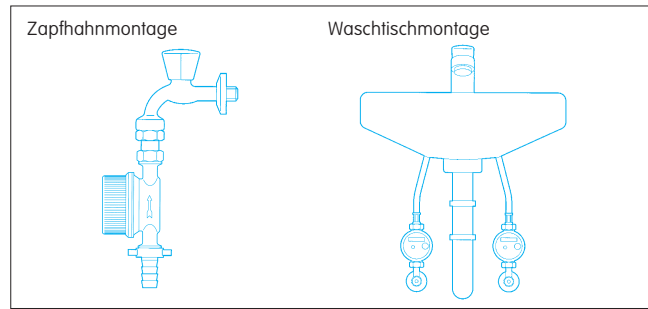

### Zulassung

Warmwasser bis 90 °C

D 92  
6.331.31

- Einstrahlzähler-Trockenläufer EV-A
- Nenndurchfluss  $Q_n$  1,5 und 2,5
- Kaltwasser bis 30 °C, Warmwasser bis 90 °C
- Serienmäßige Kommunikations-Schnittstelle