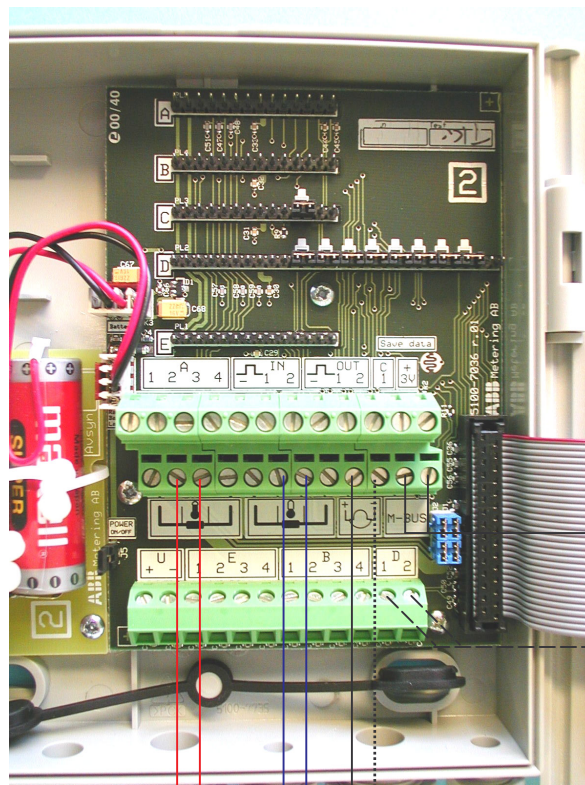

AANSLUITSCHEMA REKENWERK F4/MagMaster

Mbus interface

Alarm

Temperatuervoelers

MagMaster meetversterker